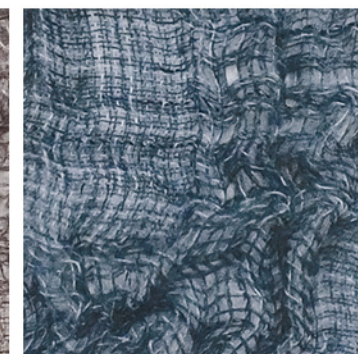

Art: B50493
Stola 80x190 cm
65% Cotone
35% Poliestere

01 grigio chiaro

02 grigio scuro

03 bordeaux

04 marrone

05 blu