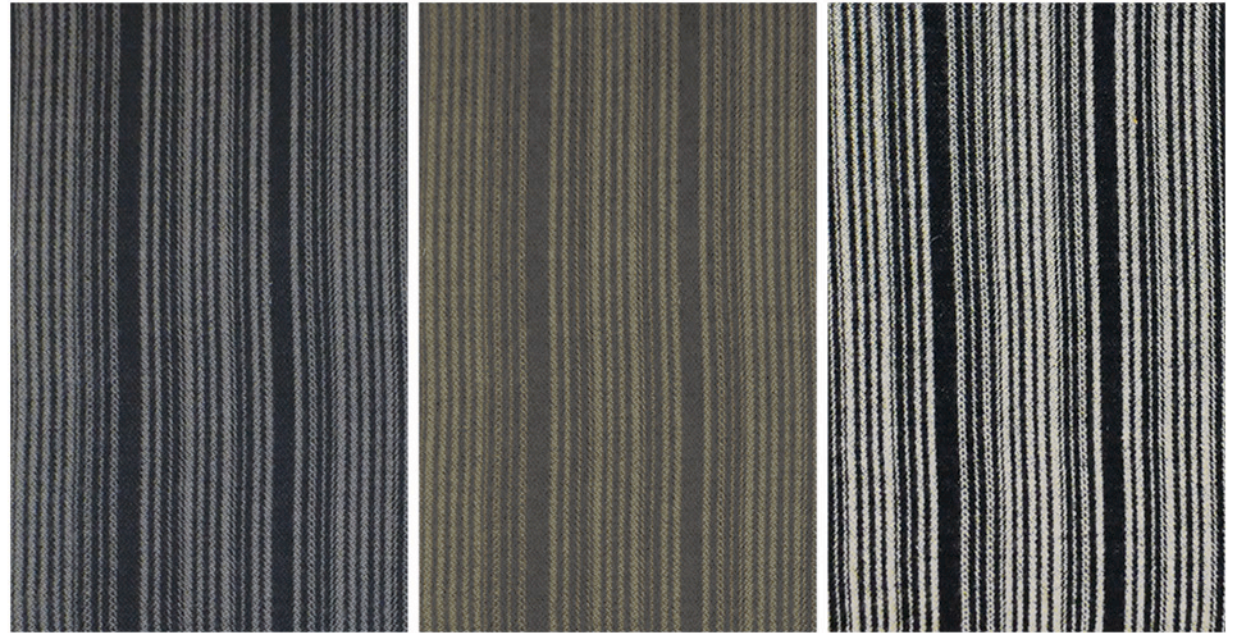

# mila schön concept

Art: B55191  
Sciarpa 35x185 cm  
100% Fibra di Legno

06 blu

01 grigio

02 muschio

04 bianco/nero