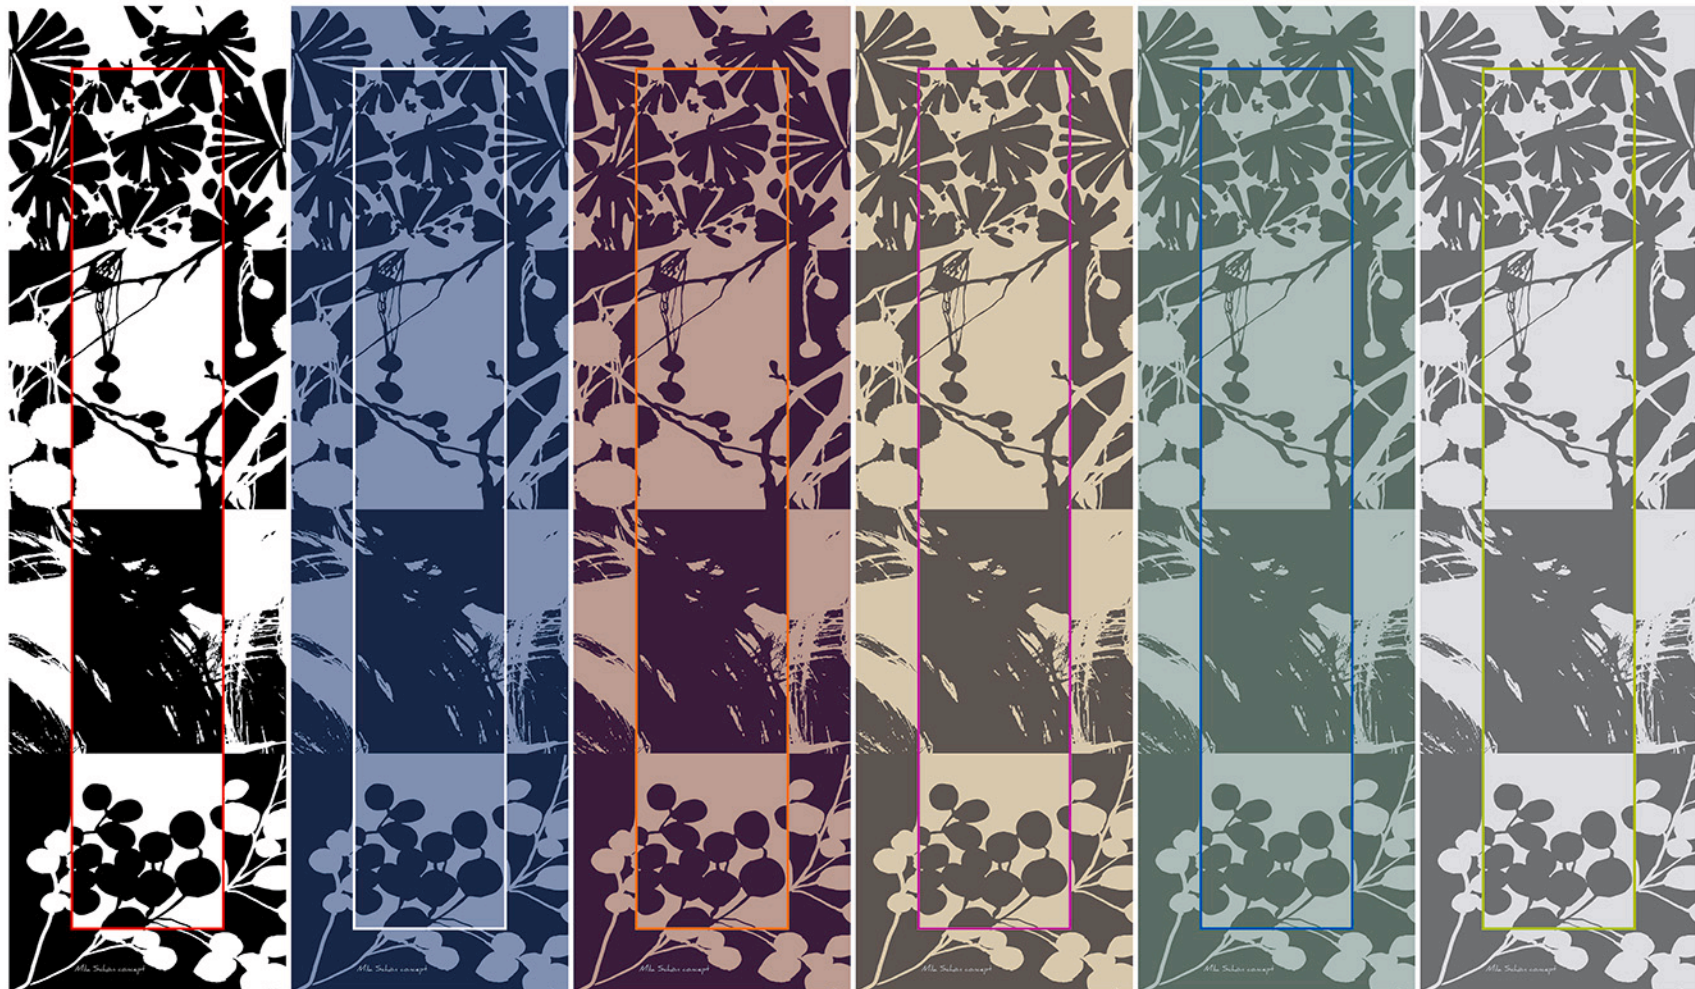

# mila schön concept

Art: B5521008  
Sciarpa 45x160 cm  
100% Seta Georgette

01

02

03

04

05

06