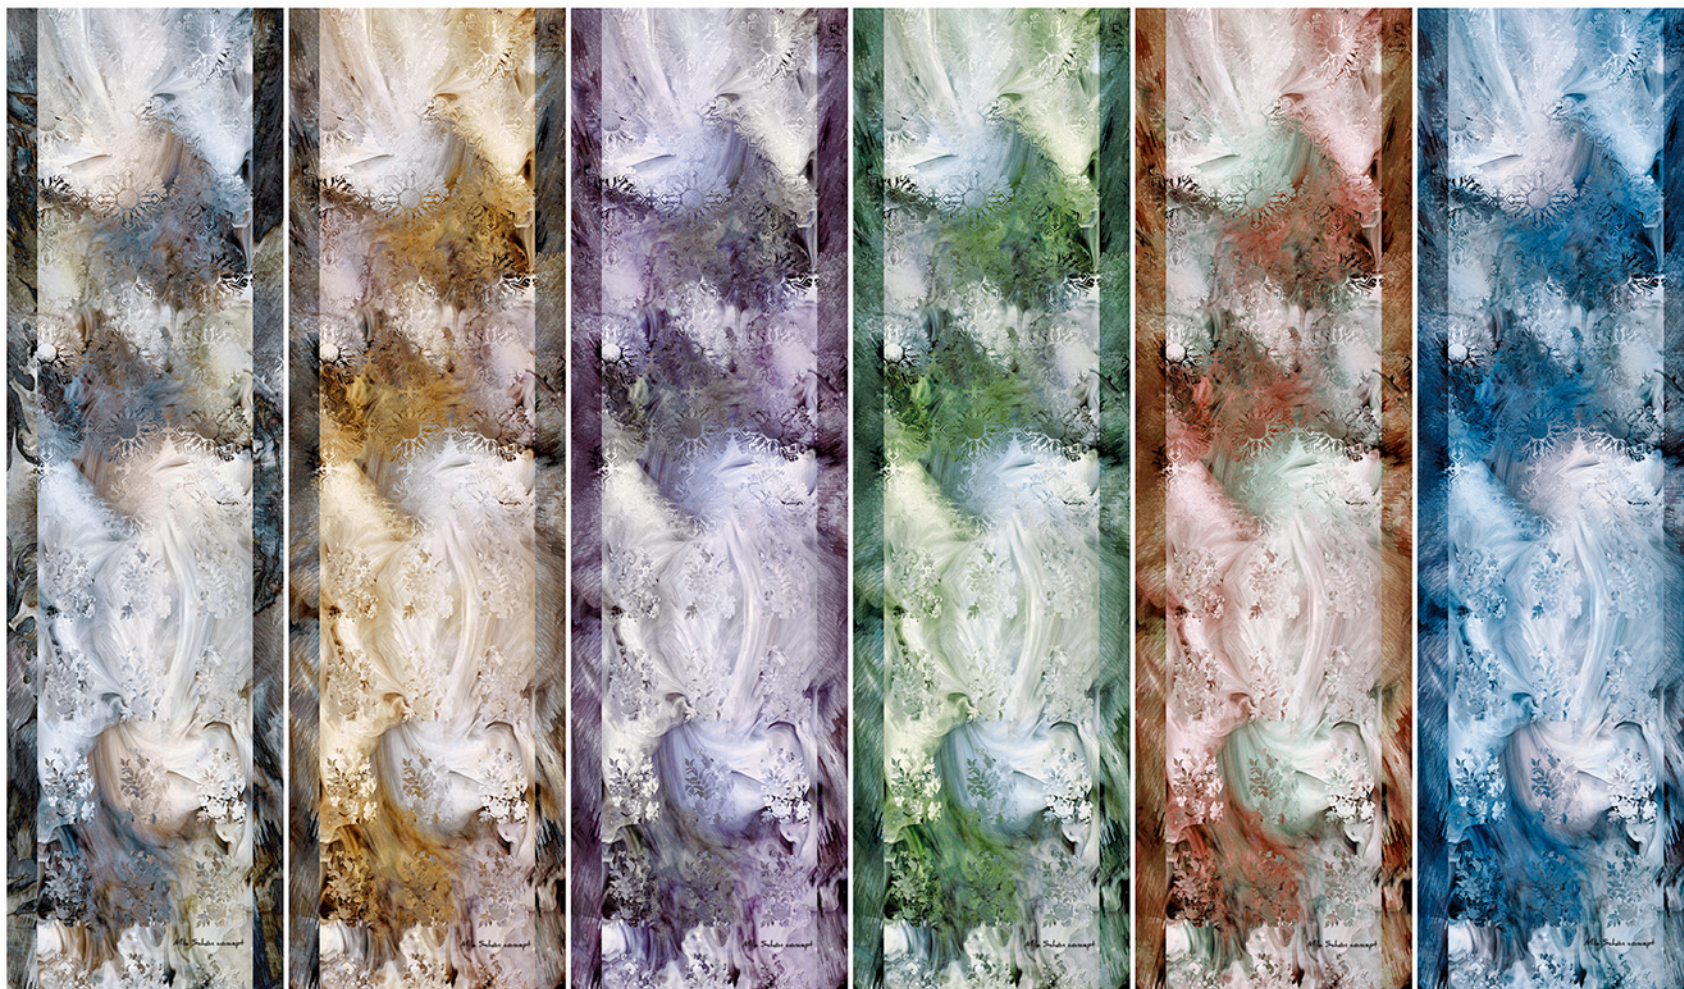

# mila schön concept

Art: B5524001  
Sciarpa 45x160 cm  
100% Seta Raso

01

02

03

04

05

06