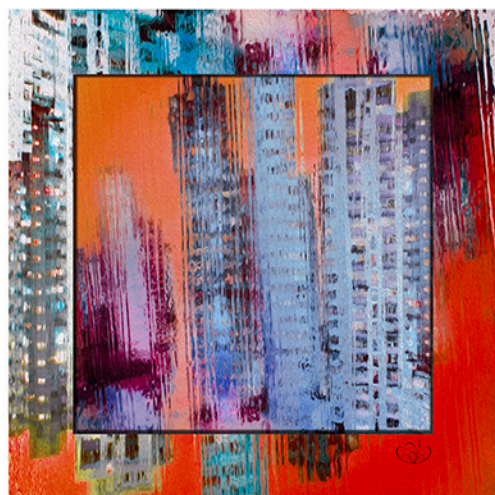

Art: C5054006  
Foulard 90x90 cm  
100% Seta Raso

01

02

03

04

05

06