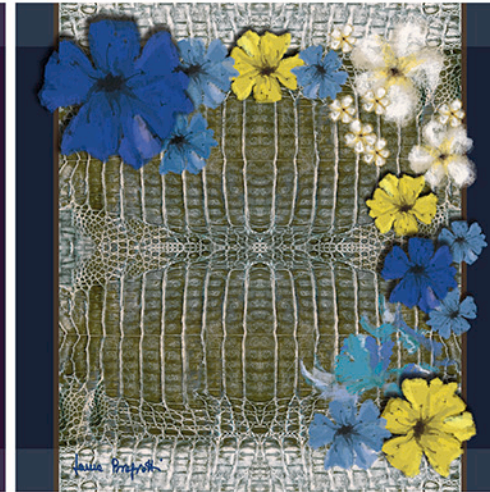

Art: C5454002
Foulard 90x90 cm
100% Seta Raso

01

02

03

04

05

06