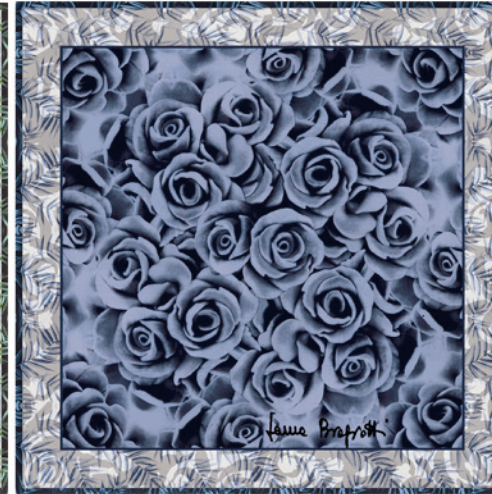

Art: C5454009
Foulard 90x90 cm
100% Seta Raso

01

02

03

04

05

06