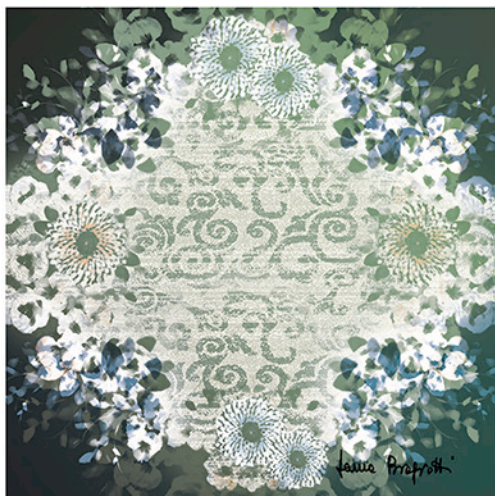

Laura Biagiotti

Art: C5479002
Scialle 140x140 cm
85% Viscosa
15% Lana

01

02

03

04

05

06