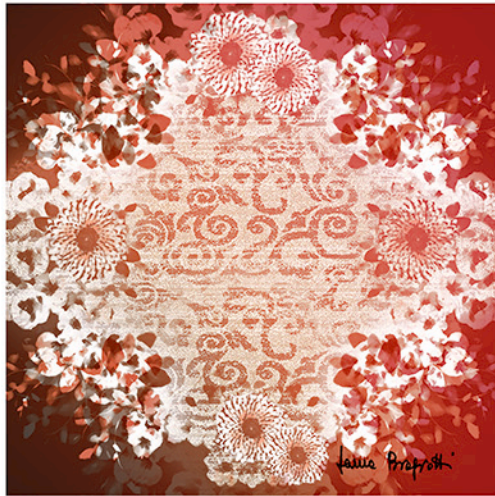

Laura Biagiotti

Art: C5479002
Scialle 140x140 cm
85% Viscosa
15% Lana

01

02

03

04

05

06