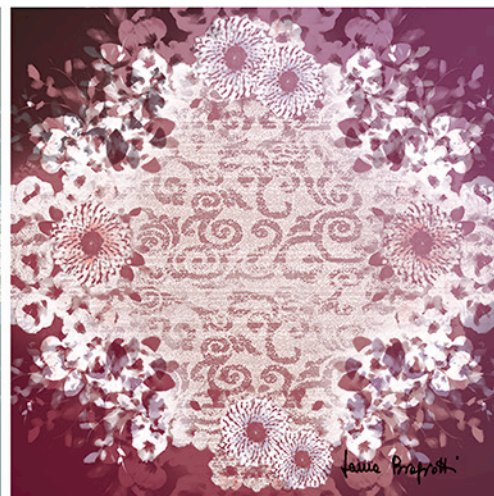

Laura Biagiotti

Art: C5479002
Scialle 140x140 cm
85% Viscosa
15% Lana

01

02

03

04

05

06