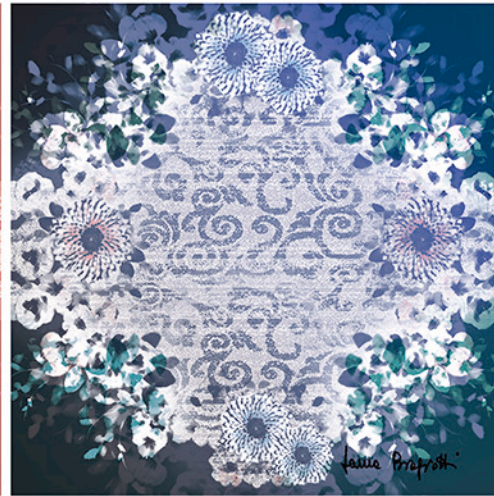

Laura Biagiotti

Art: C5479002
Scialle 140x140 cm
85% Viscosa
15% Lana

01

02

03

04

05

06