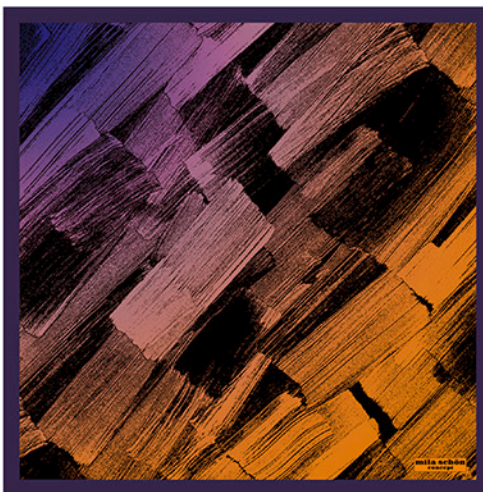

mila schön concept

Art: C5554001
Foulard 90x90 cm
100% Seta Raso

01

02

03

04

05

06