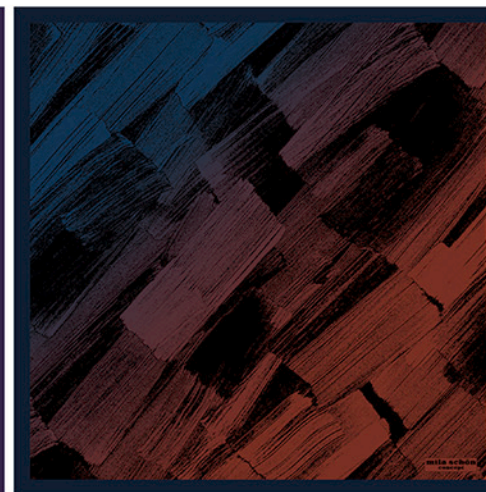

mila schön concept

Art: C5554001
Foulard 90x90 cm
100% Seta Raso

01

02

03

04

05

06