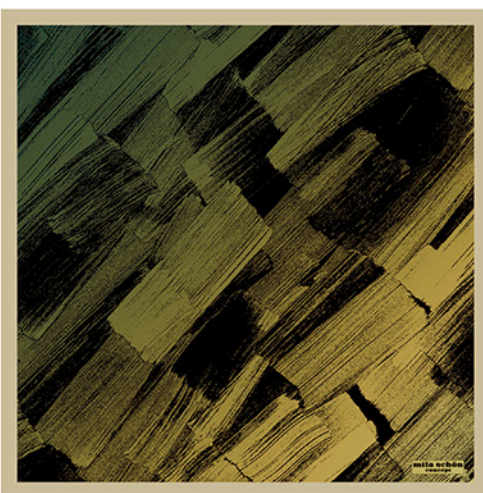

mila schön concept

Art: C5554001
Foulard 90x90 cm
100% Seta Raso

01

02

03

04

05

06