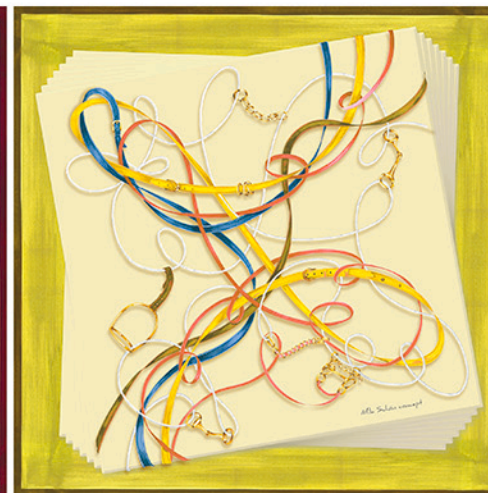

# mila schön concept

Art: C5554002  
Foulard 90x90 cm  
100% Seta Raso

01

02

03

04

05

06