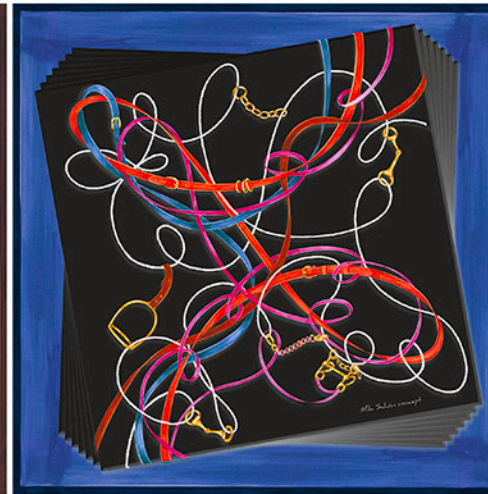

# mila schön concept

Art: C5554002  
Foulard 90x90 cm  
100% Seta Raso

01

02

03

04

05

06