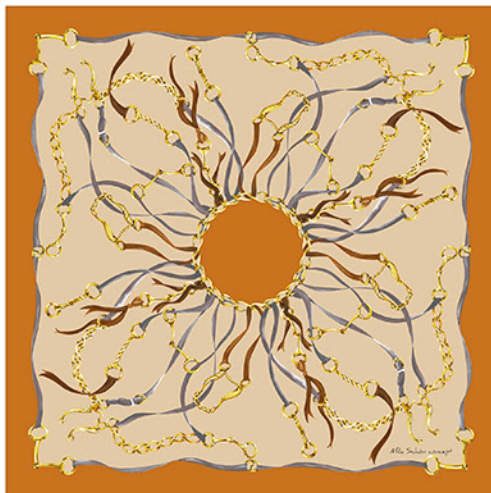

# mila schön concept

Art: C5554005  
Foulard 90x90 cm  
100% Seta Raso

01

02

03

04

05

06