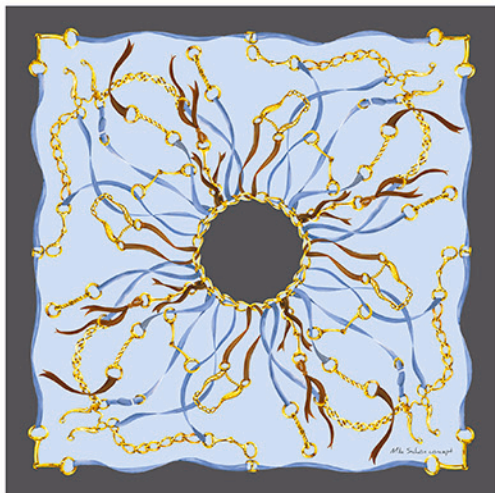

# mila schön concept

Art: C5554005  
Foulard 90x90 cm  
100% Seta Raso

01

02

03

04

05

06