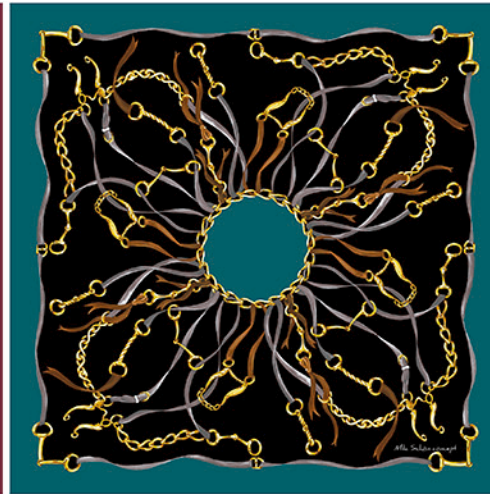

# mila schön concept

Art: C5554005  
Foulard 90x90 cm  
100% Seta Raso

01

02

03

04

05

06