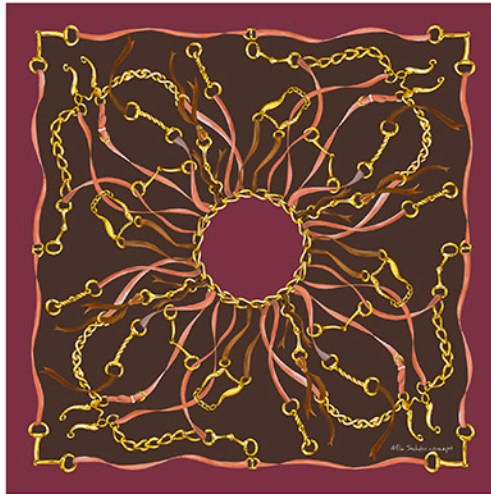

# mila schön concept

Art: C5554005  
Foulard 90x90 cm  
100% Seta Raso

01

02

03

04

05

06