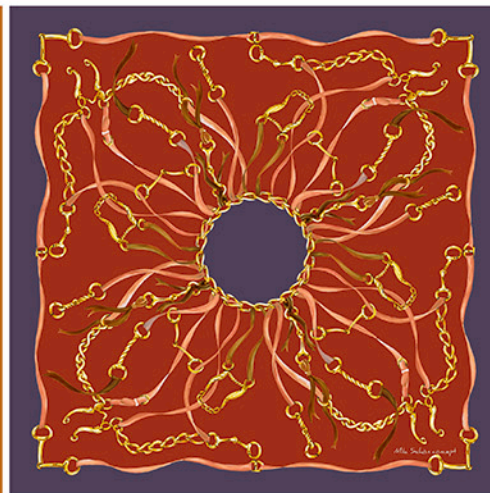

# mila schön concept

Art: C5554005  
Foulard 90x90 cm  
100% Seta Raso

01

02

03

04

05

06