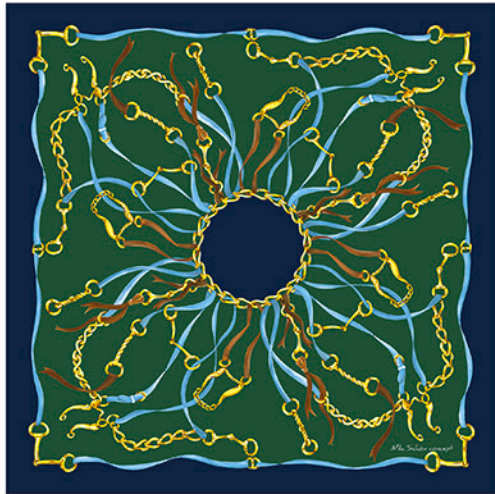

# mila schön concept

Art: C5554005  
Foulard 90x90 cm  
100% Seta Raso

01

02

03

04

05

06