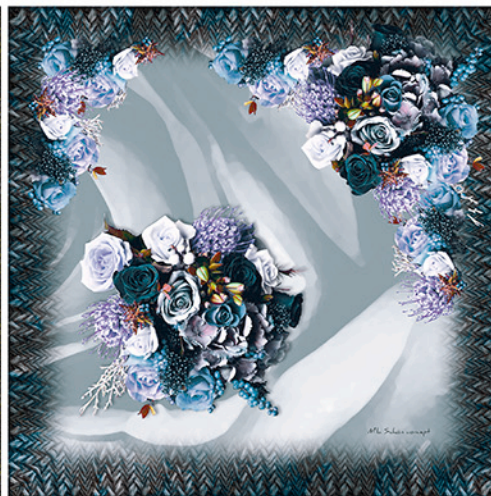

# mila schön concept

Art: C5554006  
Foulard 90x90 cm  
100% Seta Raso

01

02

03

04

05

06