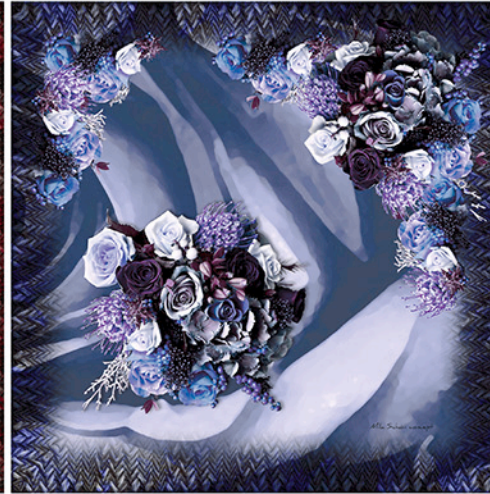

# mila schön concept

Art: C5554006  
Foulard 90x90 cm  
100% Seta Raso

01

02

03

04

05

06