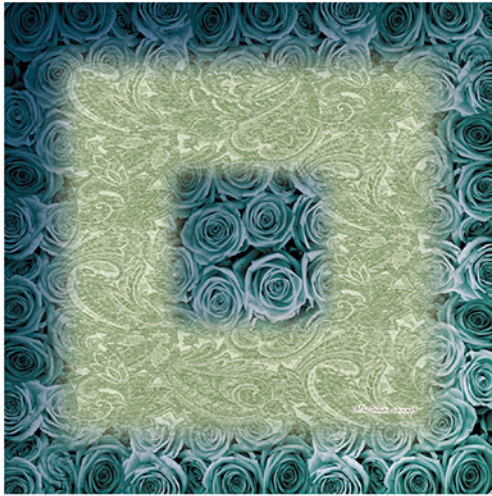

# mila schön concept

Art: C5554007  
Foulard 90x90 cm  
100% Seta Raso

01

02

03

04

05

06