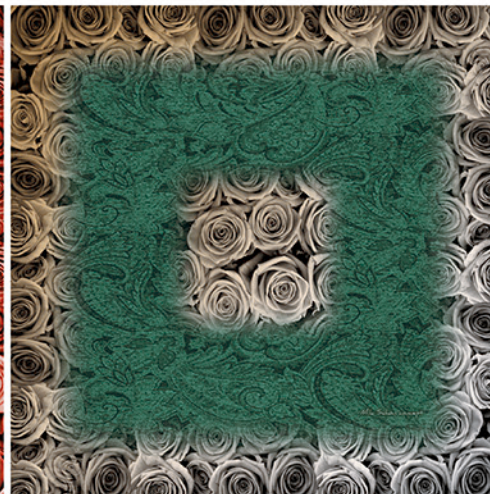

# mila schön concept

Art: C5554007  
Foulard 90x90 cm  
100% Seta Raso

01

02

03

04

05

06