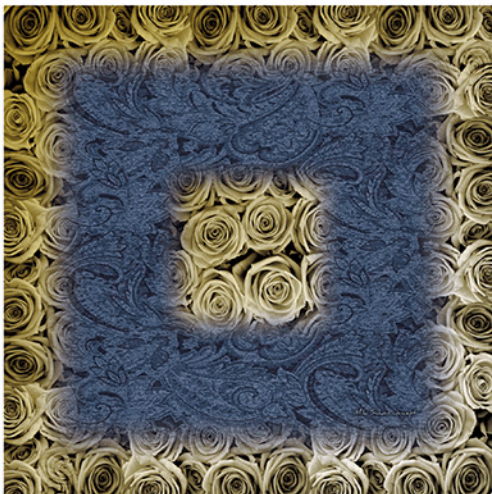

# mila schön concept

Art: C5554007  
Foulard 90x90 cm  
100% Seta Raso

01

02

03

04

05

06