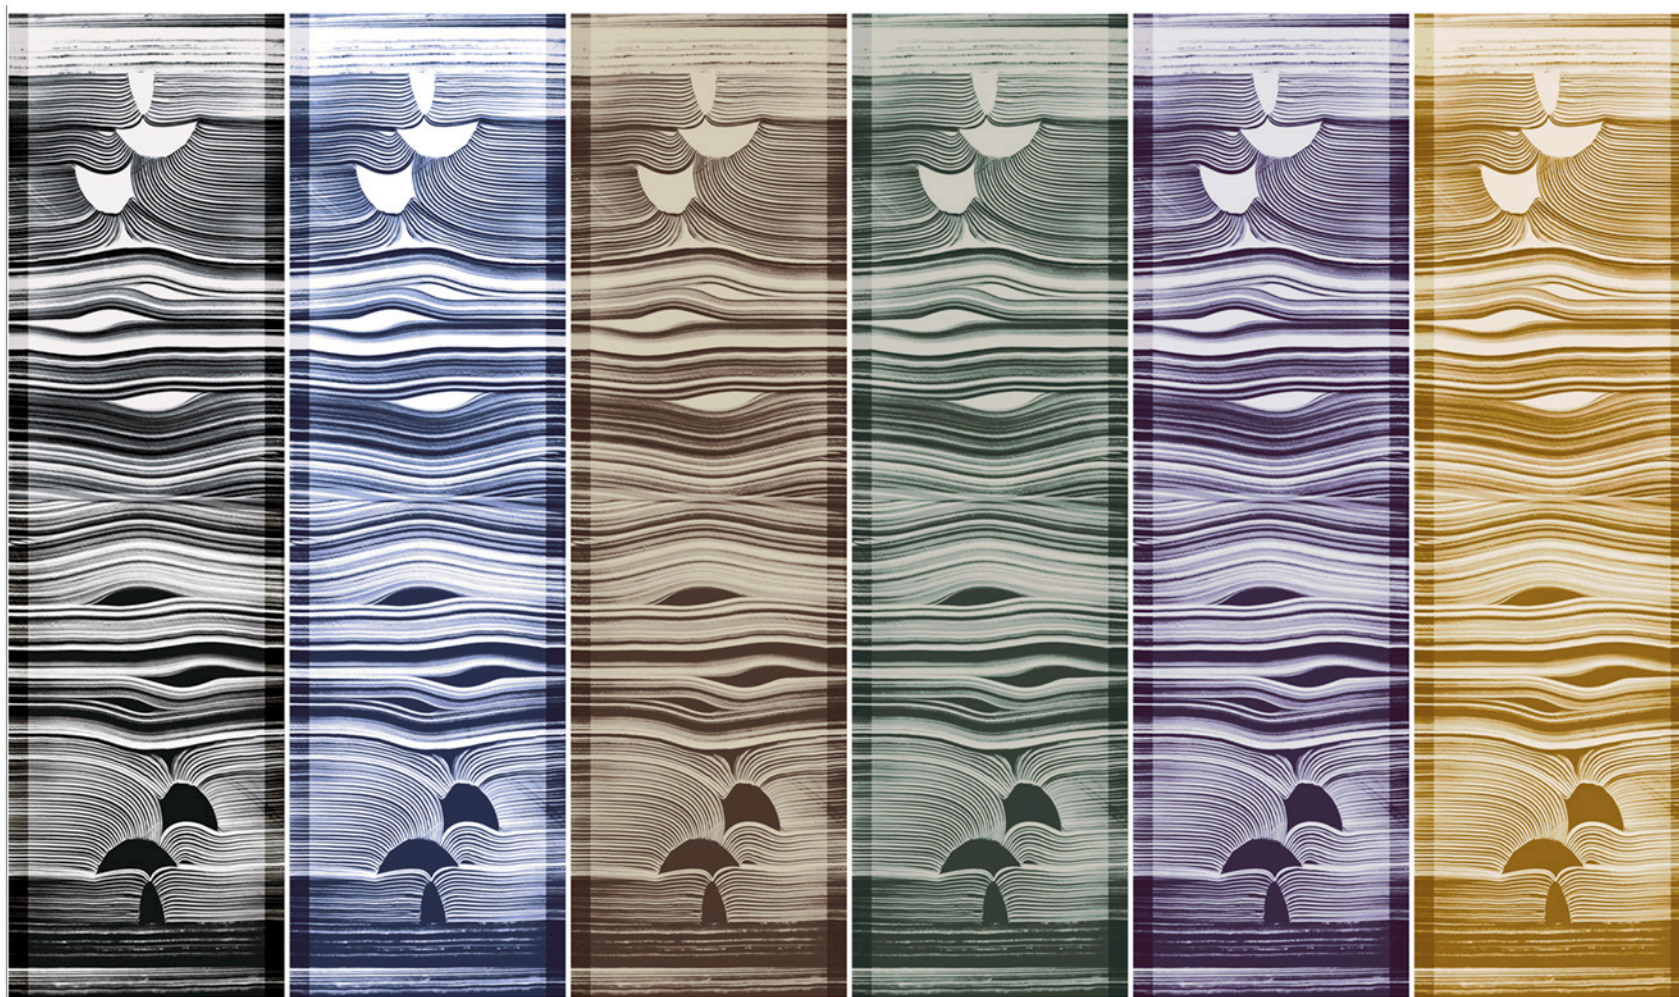

Art: B5049801  
Stola 70x170 cm  
100% Modal

01

02

03

04

05

06