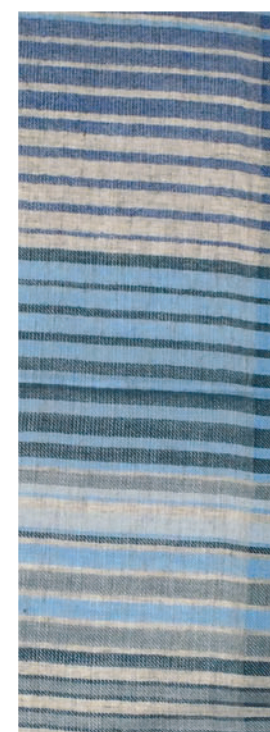

02

Art: B50590
Stola 100x200 cm
60% Modal
25% Cotone
10% Lana
5% Cachemire

01

03

04